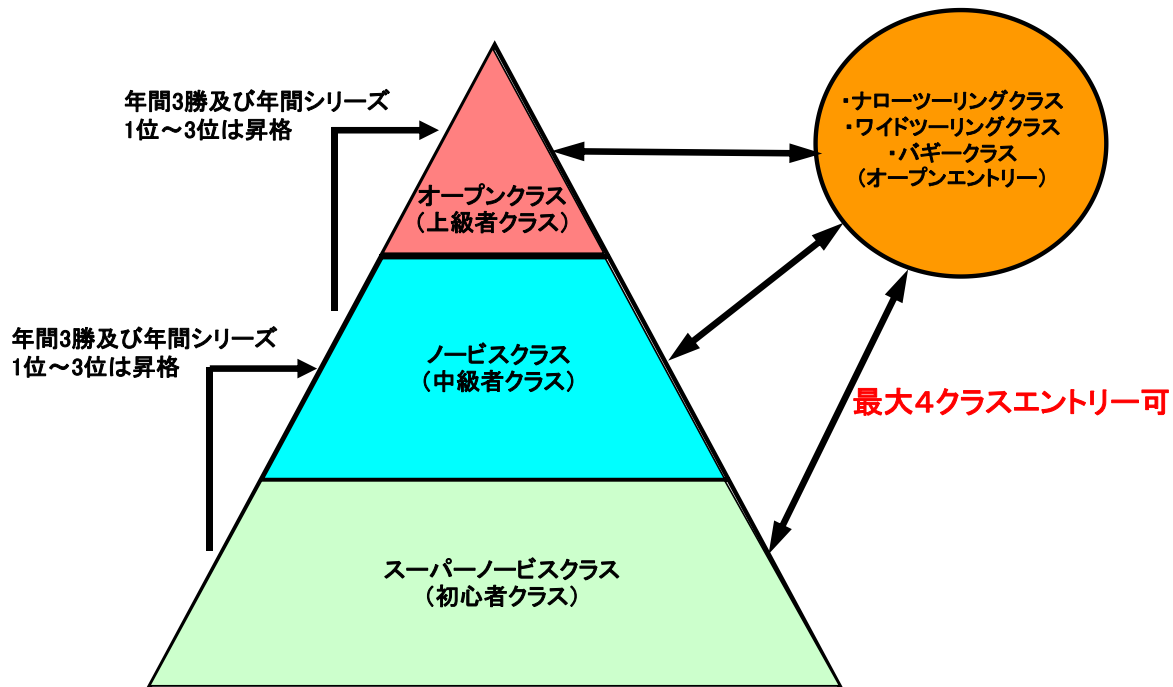

# ラジまにミニツツカップ2020開催クラス

クラス	定義	
スーパーノービスクラス (初心者クラス)	・ラジコンを初めて間もない方 ・レースに参加したことが無い方、経験の少ない方を対象としたクラス。 ※1	いずれか1クラスのみ参加可能
ノービスクラス (中級者クラス)	・ミニツツレース参加経験のある方 ・スーパーノービスクラスで年間3勝及び年間シリーズランキング1位～3位を対象としたクラス。 ※1	
オープンクラス (上級者クラス)	・レース経験豊富な方 ・大会で上位入等されたことがある方 ・ミニツツカップファイナルへの進出を目指す方 ・ノービスクラスで年間3勝及び年間シリーズランキング1位～3位を対象としたクラス。	
ナローツーリングクラス (オープンエントリー)	・ミニツツカップファイナルへの進出を目指す方 ・他のクラスと併せて複数エントリーをしたい方を対象としたクラス。	上記と併せて最大4クラス参加可能
ワイドツーリングクラス (オープンエントリー)	・ミニツツカップファイナルへの進出を目指す方 ・他のクラスと併せて複数エントリーをしたい方を対象としたクラス。	
バギークラス (オープンエントリー)	・バギーでレースがしたい方 ・他のクラスと併せて複数エントリーをしたい方を対象としたクラス。	
1時間耐久 (不定期開催)	・耐久レースがやりたい人ではなくその日の参加者全員。	全員参加

※1  
スーパーノービス、ノービスクラスは年間3回優勝、もしくはシリーズ優勝した場合、上位クラスへ昇格。但し、優勝回数は参加者が3名未満のレースはカウントしない。